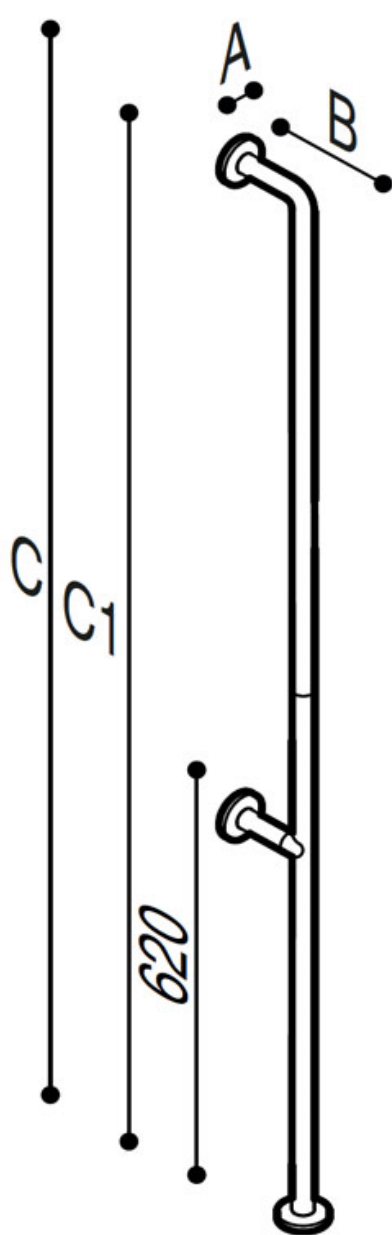

## BARRE D'APPUI PAINT Verticale

Barre d'appui en tube d'acier sans soudure, revêtue de poudre thermolaquage en 2 finitions:

- Couleur: lin, revêtement en poudre végétale, Rilsan® = W7
- Couleur: Warm white, Revêtement en poudre Epoxy polyester = W2

Cette barre d'appui est idéale pour une utilisation dans les douches et les sanitaires, pour une sécurité maximale de l'utilisateur.

- Application: maisons privées, résidences-services, centres de soins et hôtels, etc...
- Dimensions: 83x175x1801
- Capacité de charge: verticale 120

## BARRE D'APPUI PAINT Verticale

Artn°	AxBxC (mm)	A1xC1	poids	Charge
Epoxy-polyester powder finish				
<b>G06JAS12W2</b>	83x175x1801	1760	2.40	120
"Rilsan" powder finish				
<b>G06JAS12W7</b>	83x175x1801	1760	2.40	120

## BARRE D'APPUI PAINT Verticale